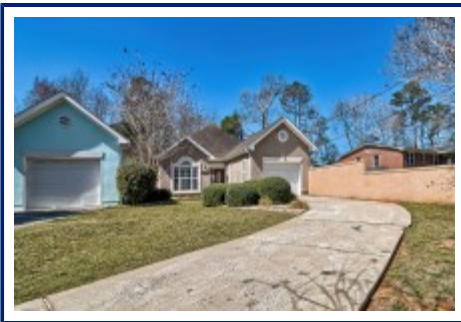

**201 Beresford Pl
Columbia,, SC 29210**

Virtual Tour:
<https://tours.look2homes.com/index/25872>

Lisa Moore
Office Phone: 803-957-5566
Cell Phone: 803-348-0601
lisatmoore234@gmail.com
<http://www.lisatmoore.com>