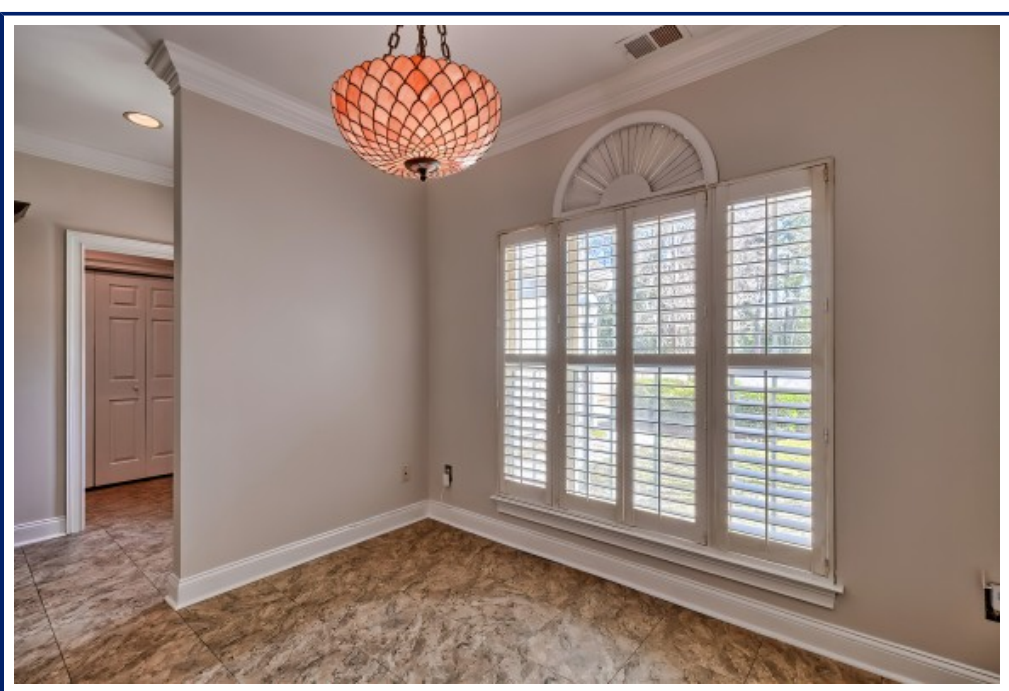

**201 Beresford Pl
Columbia,, SC 29210**

Virtual Tour:
<https://tours.look2homes.com/index/25872>

Lisa Moore
Office Phone: 803-957-5566
Cell Phone: 803-348-0601
lisatmoore234@gmail.com
<http://www.lisatmoore.com>