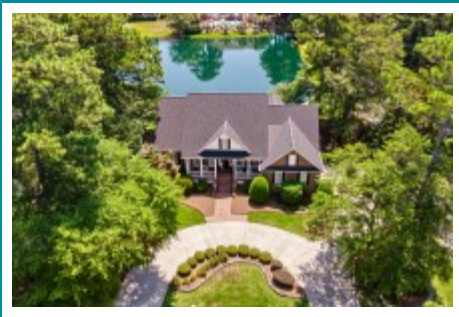

2 Ashfield Ln
Blythewood,, SC 29016

Virtual Tour:
<https://tours.look2homes.com/index/24932>

Betsy Nagel
Office Phone: 803-358-0888
Cell Phone: 803-917-0802
betsynagel@exitrec.com
<http://betsy.exitrec.com/>