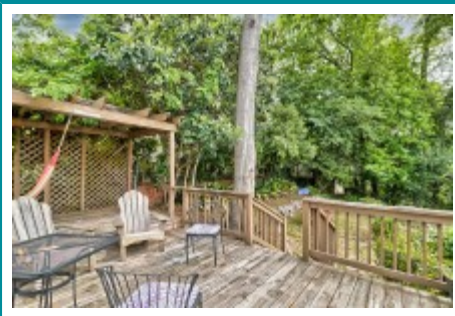

106 S Pickens St
Columbia,, SC 29205

Virtual Tour:

<https://tours.look2homes.com/index/24603>

Betsy Nagel

Office Phone: 803-358-0888

Cell Phone: 803-917-0802

betsynagel@exitrec.com

<http://betsy.exitrec.com/>