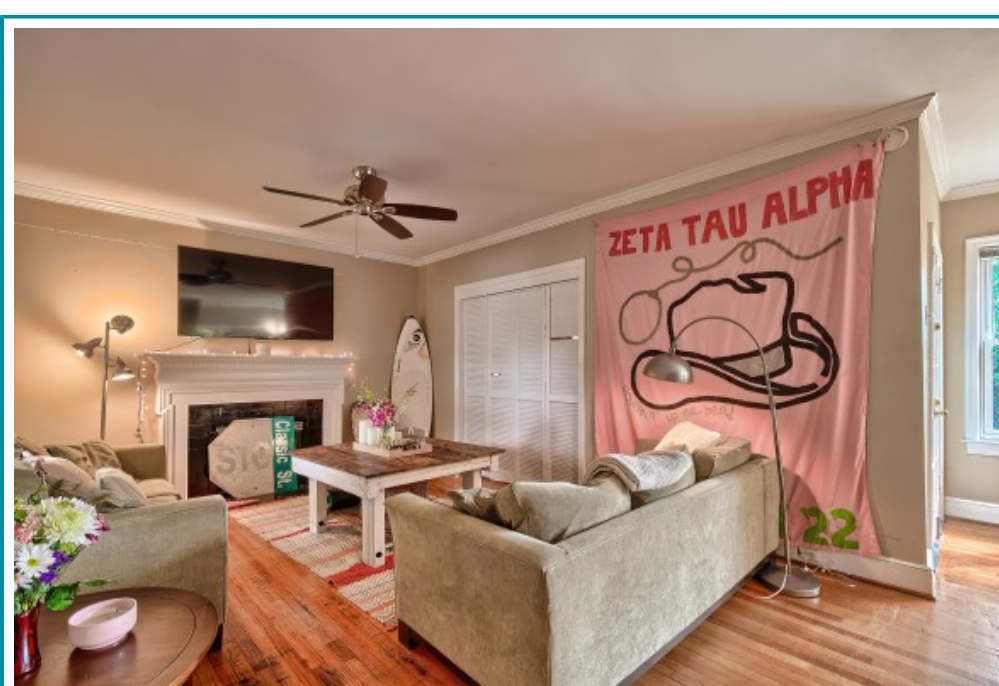

106 S Pickens St
Columbia,, SC 29205

Virtual Tour:
<https://tours.look2homes.com/index/24603>

Betsy Nagel
Office Phone: 803-358-0888
Cell Phone: 803-917-0802
betsynagel@exitrec.com
<http://betsy.exitrec.com/>