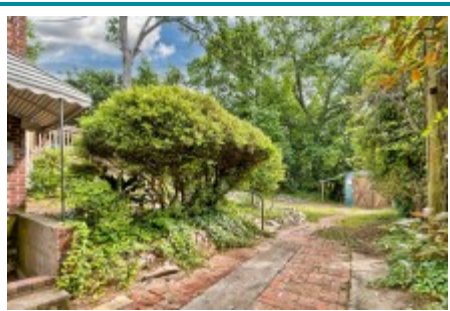

106 S Pickens St
Columbia,, SC 29205

Virtual Tour:
<https://tours.look2homes.com/index/24603>

Betsy Nagel
Office Phone: 803-358-0888
Cell Phone: 803-917-0802
betsynagel@exitrec.com
<http://betsy.exitrec.com/>