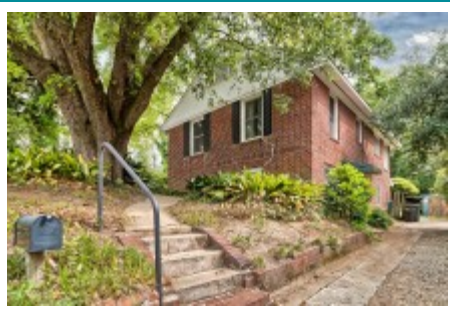

106 S Pickens St
Columbia,, SC 29205

Virtual Tour:
<https://tours.look2homes.com/index/24603>

Betsy Nagel
Office Phone: 803-358-0888
Cell Phone: 803-917-0802
betsynagel@exitrec.com
<http://betsy.exitrec.com/>