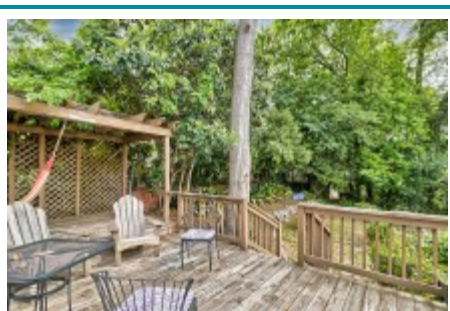

106 S Pickens St
Columbia,, SC 29205

Virtual Tour:
<https://tours.look2homes.com/index/24603>

Betsy Nagel
Office Phone: 803-358-0888
Cell Phone: 803-917-0802
betsynagel@exitrec.com
<http://betsy.exitrec.com/>