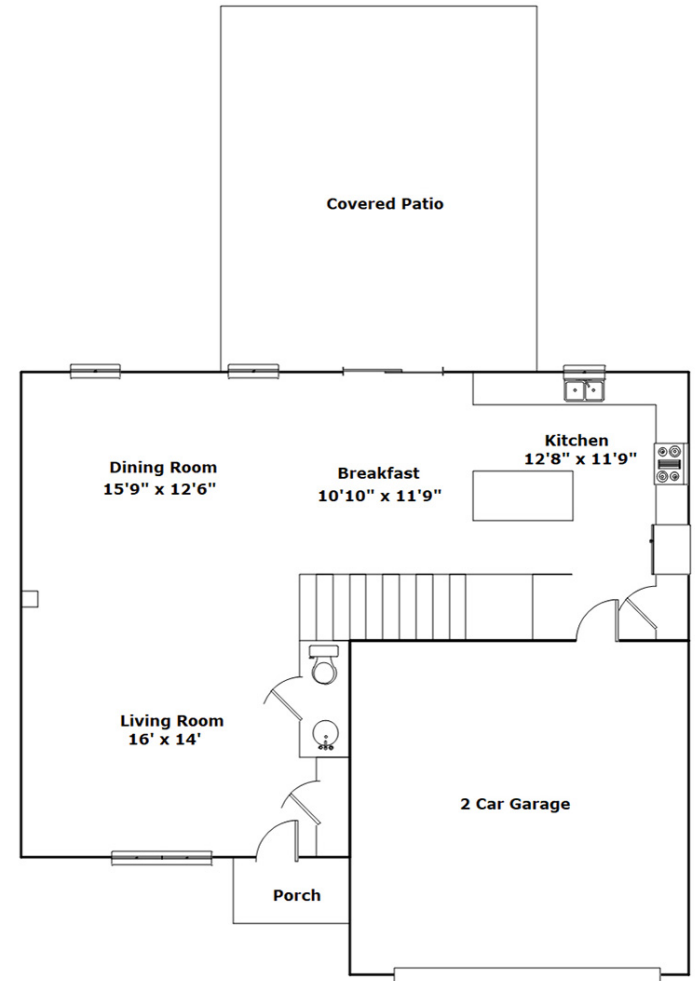

**RE/MAX**  
PURPOSE DRIVEN

**1503 Mesa Verde Ct  
Lexington,, SC 29073**

SQFT	
Total	2222
Main Level	906
Upper Level	1316
Garage	410

**5 Beds**      **2 / 1 Baths**

**Virtual Tour: <https://tours.look2homes.com/index/24132>**