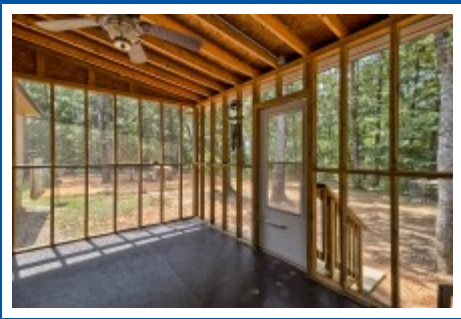

**RE/MAX**  
PURPOSE DRIVEN

**236 Equine Dr  
Saluda,, SC 29138**

**Virtual Tour:**  
<https://tours.look2homes.com/index/23691>

**Danielle Burke**  
Office Phone: 803-356-0424  
Cell Phone: 631-445-9181  
DanielleBurkeRealtor@gmail.com