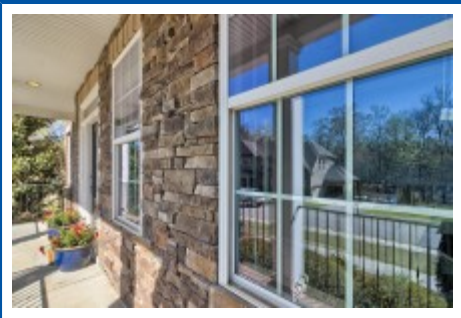

**RE/MAX**  
PURPOSE DRIVEN

**115 King Lees Ct  
Lexington,, SC 29072**

**Virtual Tour:**  
<https://tours.look2homes.com/index/23096>

**Becki Ashby**  
Cell Phone: 803-240-1167  
beckiashby@gmail.com  
<http://www.beckiashby.com/>