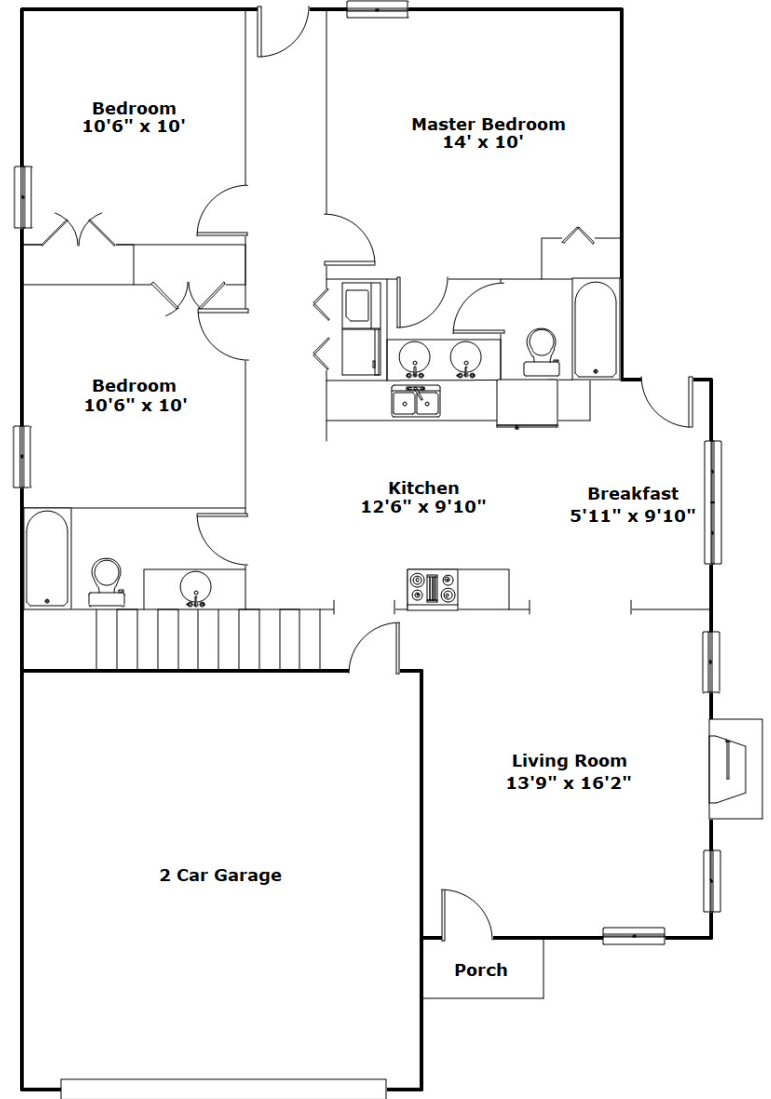

real

112 Allans Mill Dr  
Columbia,, SC 29223

**SQFT**

Total	1548
Main Level	1212
Upper Level	336
Garage	406

**3 Beds**

**2 Baths**

**Virtual Tour: <https://tours.look2homes.com/index/22988>**

**Devin Ihme**