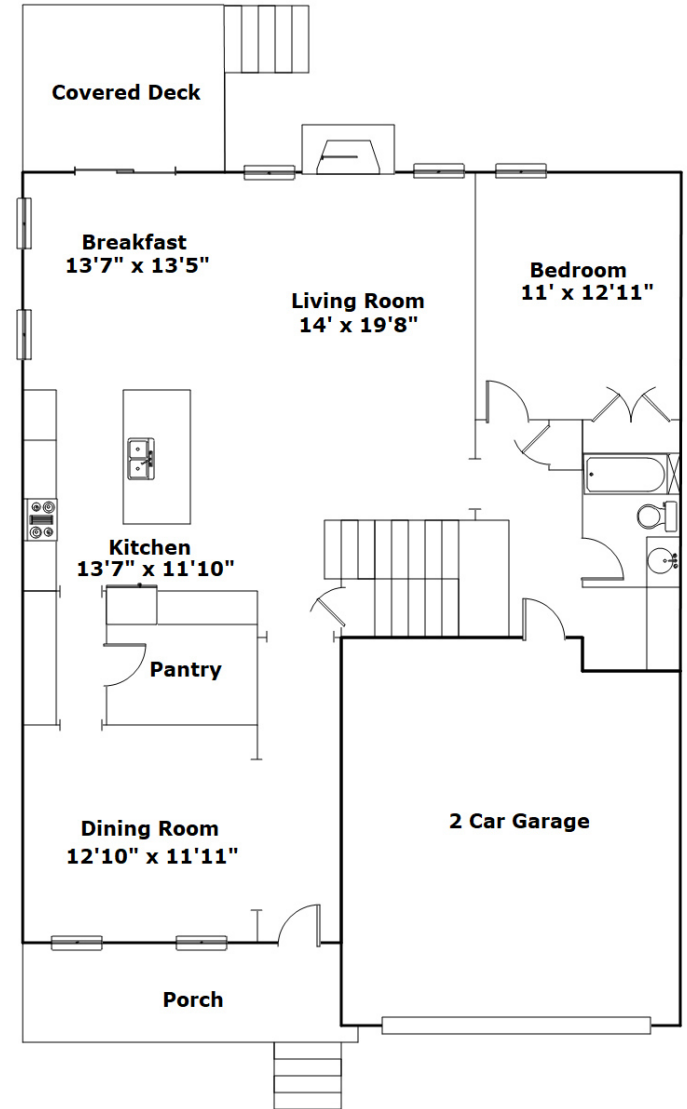

1216 Coogler Crossing Dr  
Blythewood,, SC 29016

**SQFT**

Total	3215
Main Level	1447
Upper Level	1768
Garage	457

**4 Beds**

**3 Baths**

**Virtual Tour: <https://tours.look2homes.com/index/21846>**

**Connie Lollis**