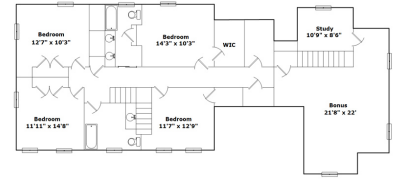

130 Stella Dora Dr. - Easley, SC 29642