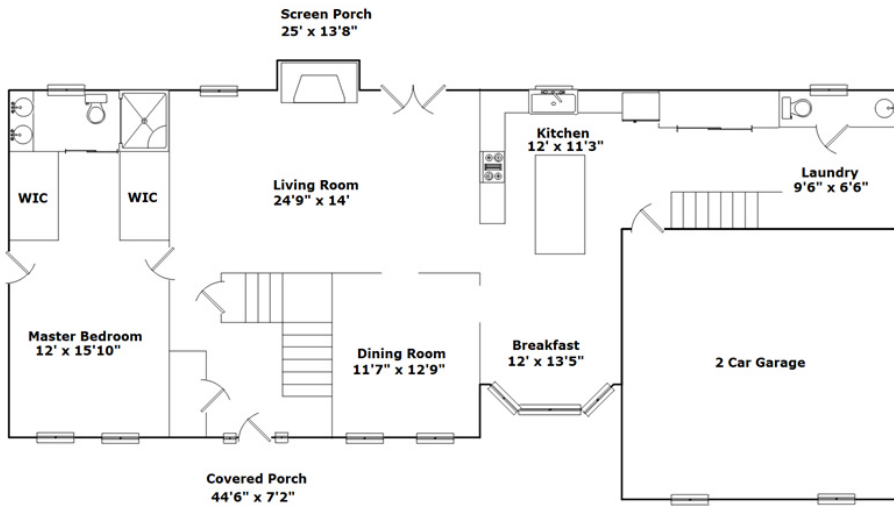

130 Stella Dora Dr. - Easley, SC 29642