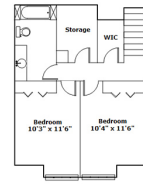

116 Fairway Ridge Dr - Chapin, SC 29036