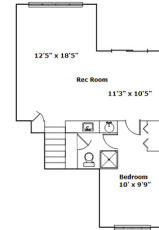

116 Fairway Ridge Dr - Chapin, SC 29036